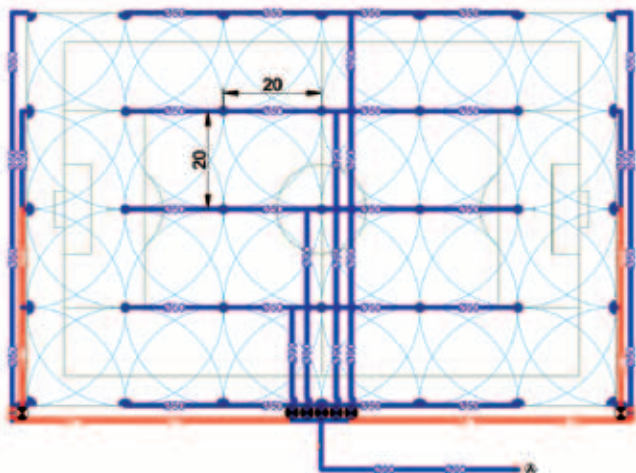

Ejemplo de diseño
Instalación en terrenos de juego autorizada
por la Federación Francesa / Suiza de Fútbol.

RENDIMIENTOS

Toberas	bar	m	m³/h	■ mm/h	▲ mm/h
● 04	3,5	11,9	0,86	12	14
	4,0	11,9	0,93	13	15
	4,5	11,9	1,00	14	16
	5,0	11,9	1,06	15	17
	5,5	11,9	1,13	16	18
● 06	3,5	13,7	1,28	14	16
	4,0	13,7	1,37	15	17
	4,5	13,7	1,45	15	18
	5,0	13,7	1,54	16	19
	5,5	13,7	1,62	17	20
● 08	3,5	14,9	1,59	14	16
	4,0	14,9	1,75	16	18
	4,5	14,9	1,92	17	20
	5,0	14,9	2,09	19	22
	5,5	14,9	2,25	20	23
● 10	3,5	16,1	2,10	16	19
	4,0	16,3	2,30	17	20
	4,5	16,5	2,40	18	20
	5,0	16,7	2,50	18	21
	5,5	16,8	2,70	19	22
● 12	3,5	17,5	2,52	16	19
	4,0	17,7	2,70	17	20
	4,5	18,0	2,87	18	20
	5,0	18,3	3,05	18	21
	5,5	18,5	3,23	19	22
● 14	3,5	18,6	3,30	19	22
	4,0	18,0	2,89	18	21
	4,0	18,5	3,17	19	21
	4,5	18,9	3,37	19	22
	5,0	19,2	3,54	19	22
● 16	5,5	19,2	3,72	20	23
	6,0	19,6	3,96	21	24
	6,2	19,8	4,06	21	24
	3,5	18,7	3,28	18	21
	4,0	19,6	3,54	18	21
● 18	4,5	20,1	3,77	19	22
	5,0	20,4	3,99	20	23
	5,5	20,6	4,22	20	23
	6,0	21,0	4,45	20	24
	6,2	21,0	4,54	21	24
● 20	3,5	19,2	3,69	20	23
	4,0	19,7	3,97	20	24
	4,5	20,1	4,22	21	24
	5,0	20,6	4,47	21	24
	5,5	21,0	4,74	21	25
● 22	6,0	21,5	4,95	21	25
	6,2	21,7	5,04	21	25
	3,5	19,9	4,25	21	25
	4,0	20,3	4,50	22	25
	4,5	21,1	4,79	22	25
● 24	5,0	21,6	5,11	22	25
	5,5	21,6	5,42	23	27
	6,0	22,1	5,65	23	27
	6,5	22,5	5,89	23	27
	6,9	22,9	6,09	23	27
● 26	3,5	20,0	5,08	25	29
	4,0	21,3	5,23	23	27
	4,5	22,0	5,51	23	26
	5,0	22,4	5,84	23	27
	5,5	22,8	6,19	24	28
● 28	6,0	22,9	6,71	26	30
	6,5	23,4	6,84	25	29
	6,9	23,5	6,97	25	29
	3,5	19,3	5,11	27	32
	4,0	20,7	5,50	26	30
● 30	4,5	22,0	5,88	24	28
	5,0	23,0	6,26	24	27
	5,5	23,5	6,62	24	28
	6,0	23,9	6,92	24	28
	6,5	24,1	7,22	25	29
● 32	6,9	24,1	7,45	26	30
	3,5	20,0	5,57	28	32
	4,0	21,8	6,01	25	29
	4,5	22,6	6,42	25	29
	5,0	23,2	6,80	25	29
● 34	5,5	24,1	7,14	25	28
	6,0	24,1	7,50	26	30
	6,5	24,3	7,91	27	31
	6,9	24,7	8,24	27	31

■ 50% ▲ 50%

Tapa estándar de goma con diámetro de exposición de 4,8 cm
para mejorar la protección en los campos de juego

Tope izquierdo y derecho ajustables

Mecanismo de ajuste
aspersor sectorial y de círculo completo en la misma unidad

Mecanismo antivandálico de engranajes sin fin con Memoria de Arco (Memory Arc®)

Toberas Intercambiables
codificadas por colores para una distribución del agua superior.

Tomillo de latón
que refuerza la unión entre torreta y vástago e incrementa la resistencia a las patadas.

Junta de estanqueidad activada por presión
protege el interior del aspersor de la entrada de suciedad

Mecanismo de giro no desmontable

Estator autoajustable
que no necesita regulación al cambiar la tobera

Válvula antidrenaje Seal-A-Matic™ (SAM)
que previene los encharcamientos y la erosión del suelo

Filtro con Protección contra heladas incorporado