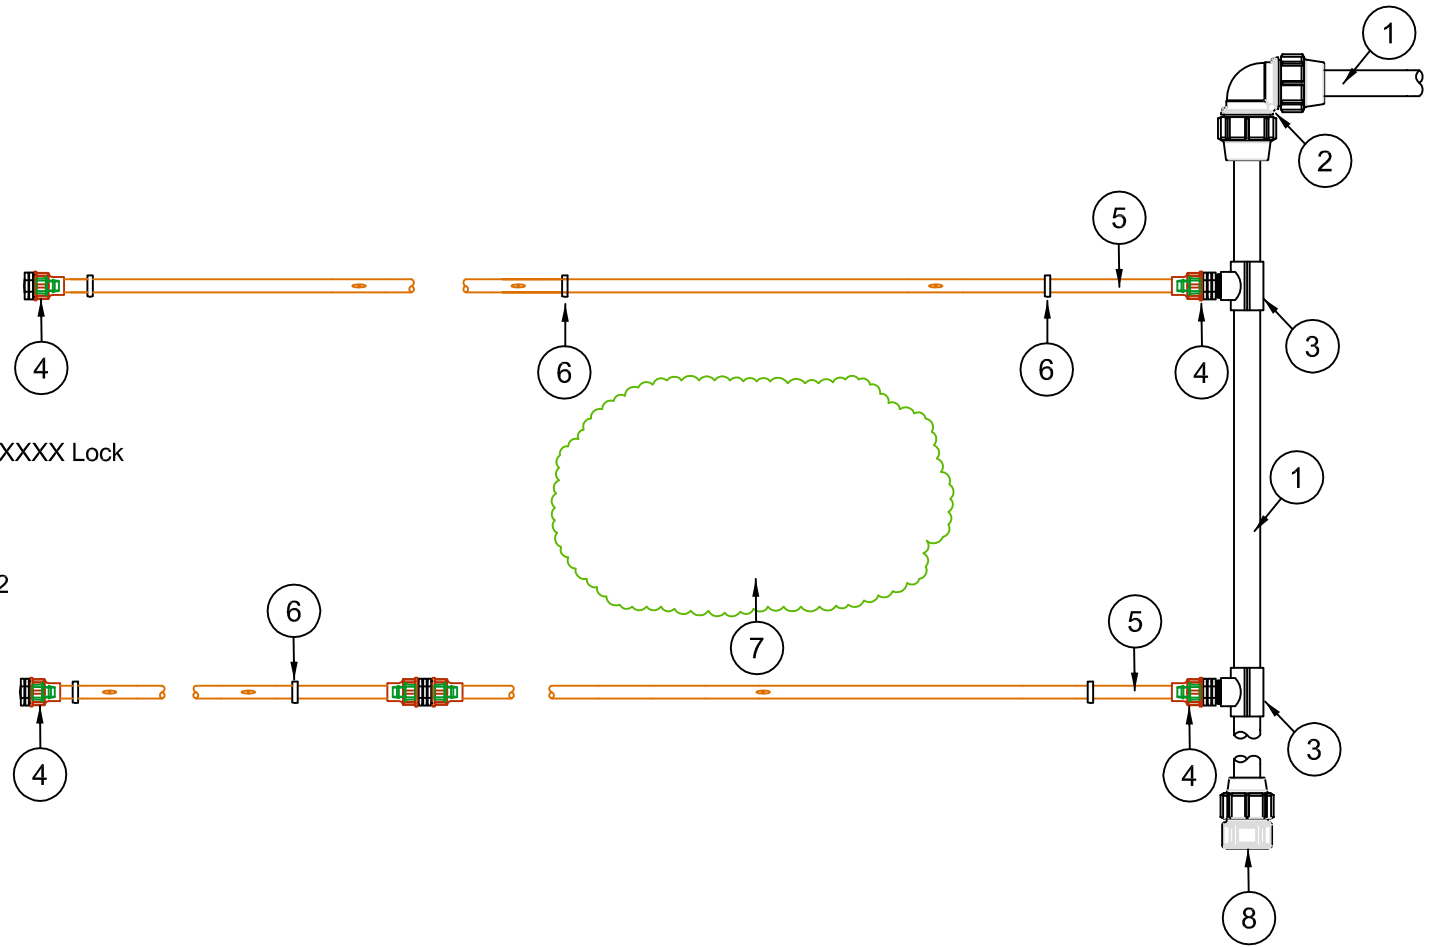

- ① Tubería de P.E
- ② Codo compresión
- ③ COLLAR DE TOMA
- ④ Rain Bird Empalme compresión BF-XXXX Lock
- ⑤ Dripline Rain Bird XFD-XXXX-XX
- ⑥ Sujeción para tubería Rain Bird C12
- ⑦ Planta
- ⑧ Empalme compresión

Dripline