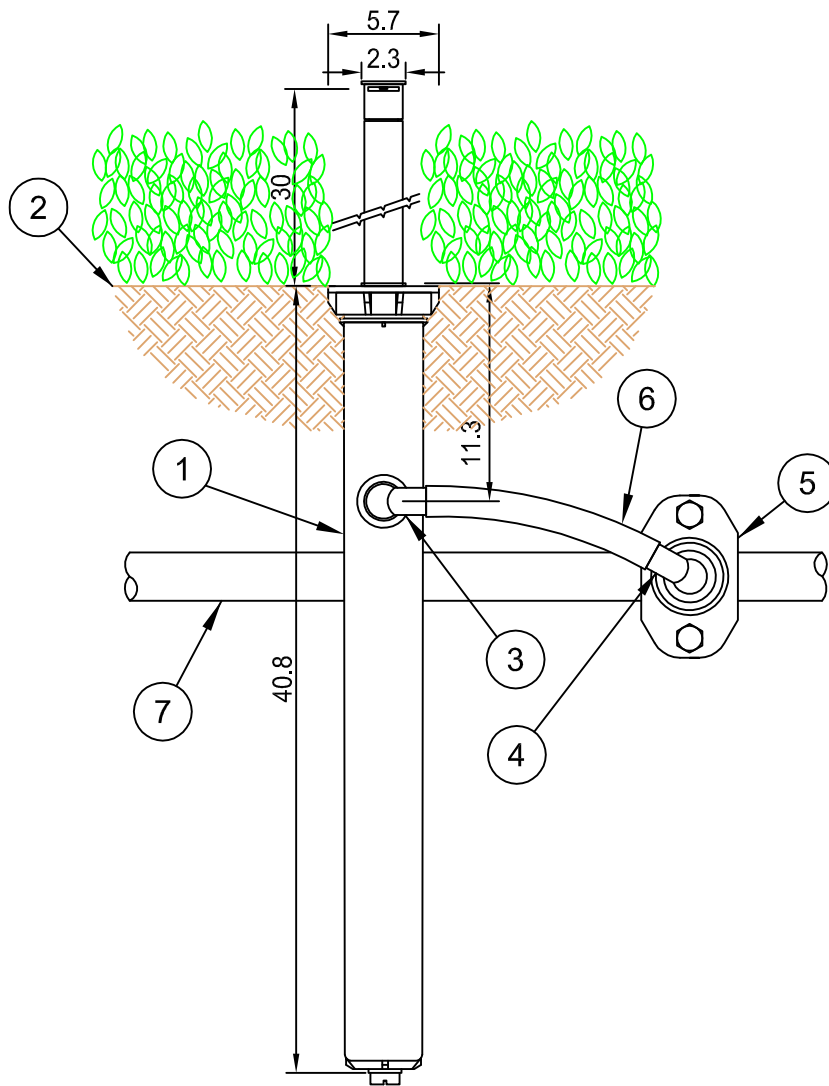

- ① Difusor Emergente Rain Bird, modelo RD-04-S
- ② Nivel acabado
- ③ Codo Estriado/Roscado 1/2" Macho Rain Bird SBE-050
- ④ Codo Estriado/Roscado 3/4" Macho Rain Bird SBE-075
- ⑤ COLLAR DE TOMA 3/4"
- ⑥ Tubería flexible Rain Bird SPX-Flex
- ⑦ Tubería de P.E

Dimensiones en cm

DIFUSOR - RD-04-S

- ① Difusor Emergente Rain Bird, modelo RD-12
- ② Nivel acabado
- ③ Codo Estriado/Roscado 1/2" Macho Rain Bird SBE-050
- ④ Codo Estriado/Roscado 3/4" Macho Rain Bird SBE-075
- ⑤ COLLAR DE TOMA 3/4"
- ⑥ Tubería flexible Rain Bird SPX-Flex
- ⑦ Tubería de P.E

Dimensiones en cm

DIFUSOR - RD-12