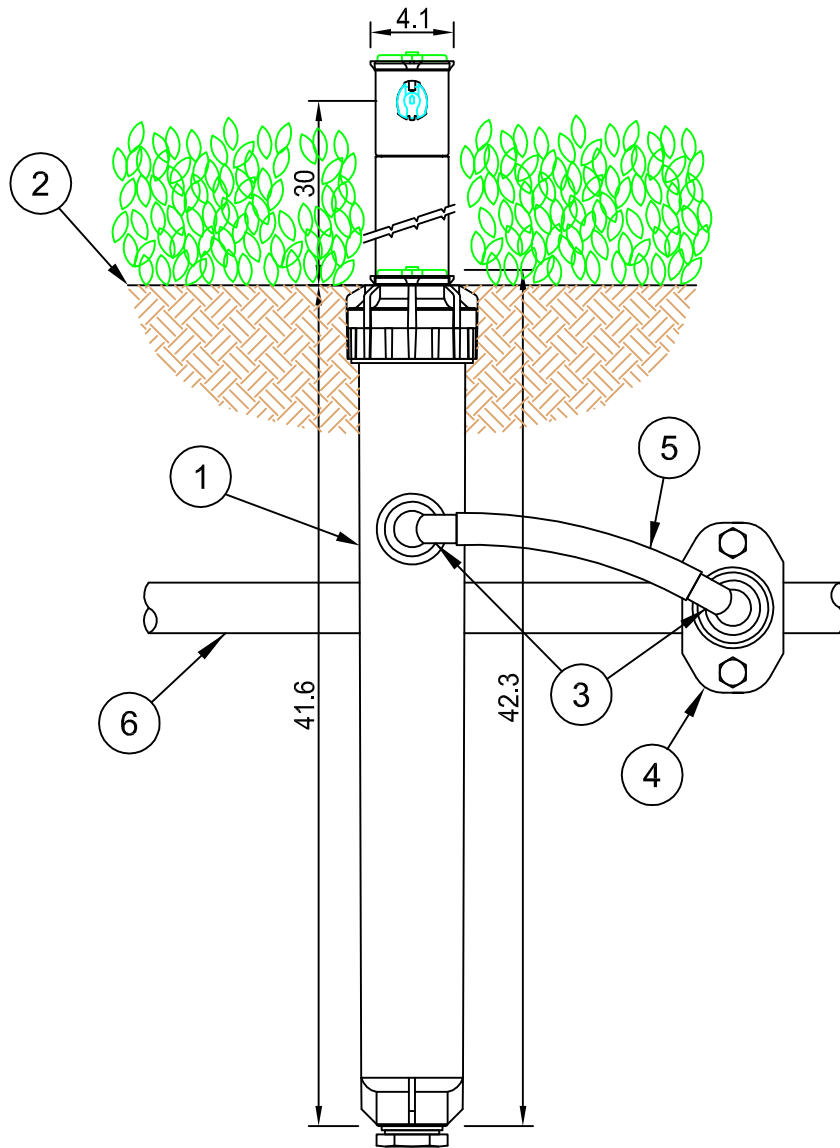

- ① Aspersor Emergente Rain Bird, modelo 5004 PLUS
- ② Nivel acabado
- ③ Codo Estriado/Roscado 3/4" Macho Rain Bird SBE-075
- ④ COLLAR DE TOMA 3/4"
- ⑤ Tubería flexible Rain Bird SPX-Flex
- ⑥ Tubería de P.E

Dimensiones en cm

ASPERSOR - 5004 PLUS

- ① Aspersor Emergente Rain Bird, modelo 5012 PLUS
- ② Nivel acabado
- ③ Codo Estriado/Roscado 3/4" Macho Rain Bird SBE-075
- ④ COLLAR DE TOMA 3/4"
- ⑤ Tubería flexible Rain Bird SPX-Flex
- ⑥ Tubería de P.E

Dimensiones en cm

ASPERSOR - 5012 PLUS