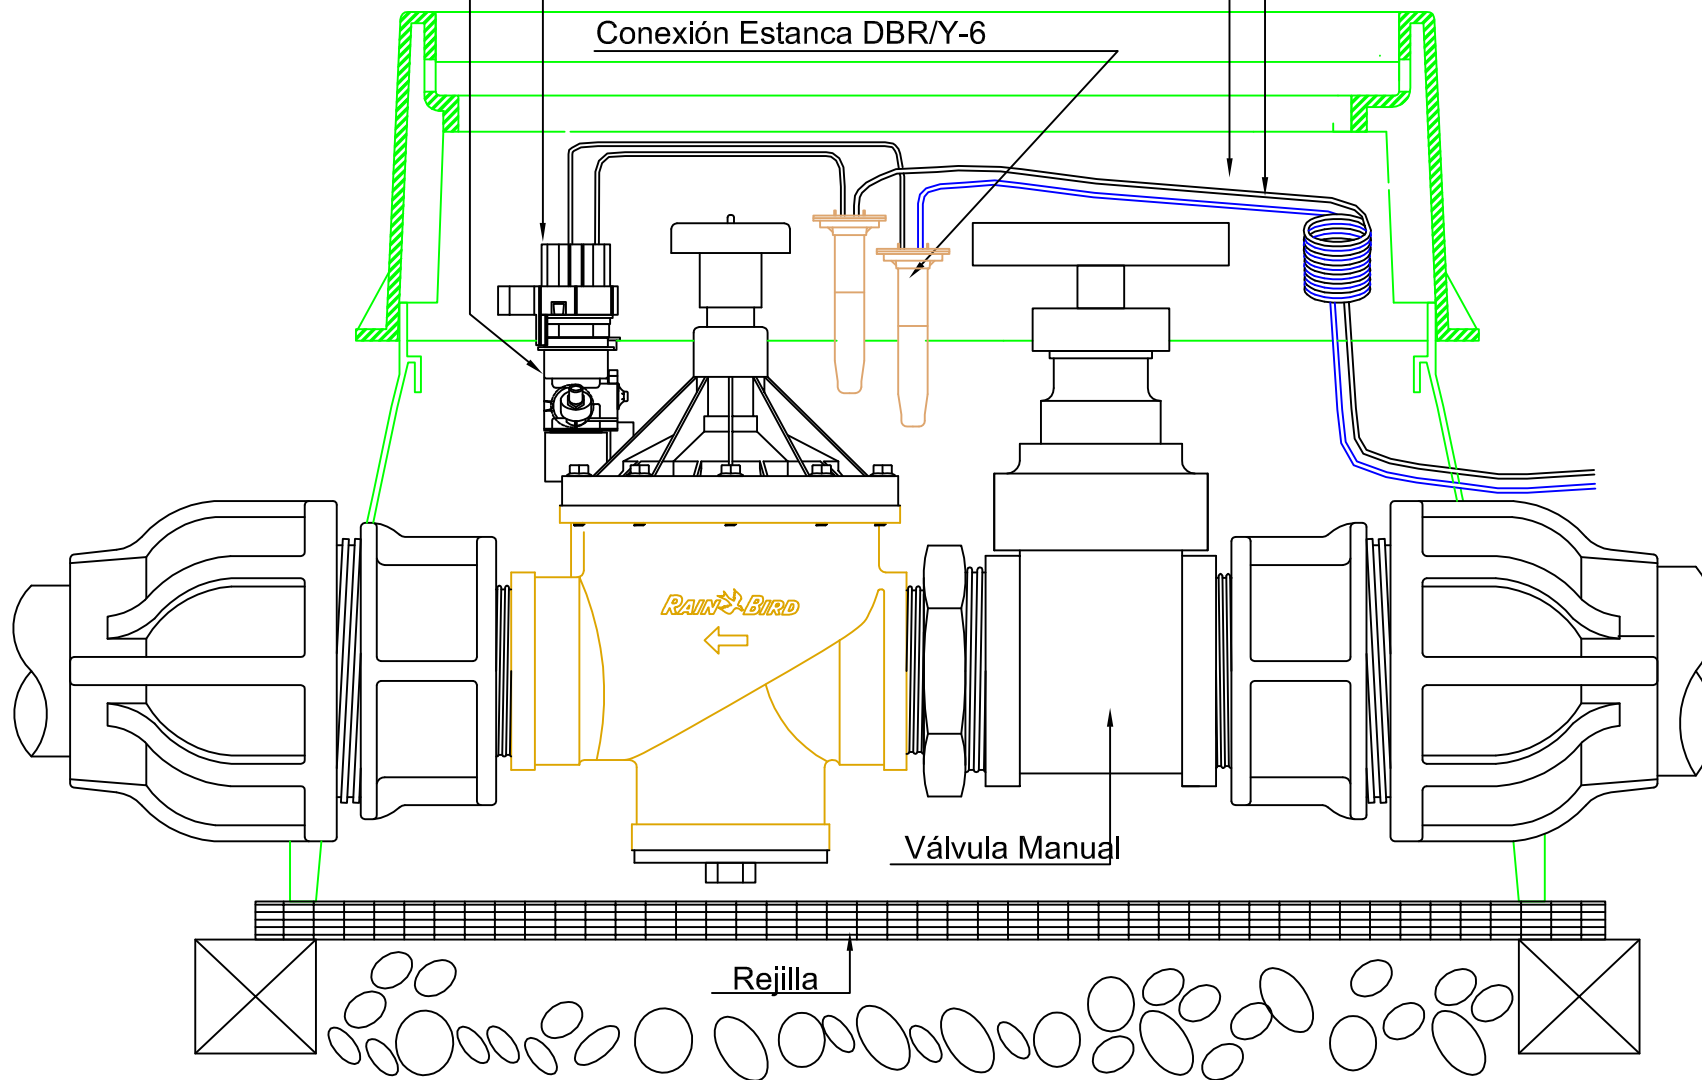

REGULADOR DE PRESION PRS-DIAL

Cable de Mando

SOLENOIDE 24 V AC - 50Hz

Cable común

Conexión Estanca DBR/Y-6

Válvula Manual

Rejilla

**300 BPE / PRS-DIAL / CONT**