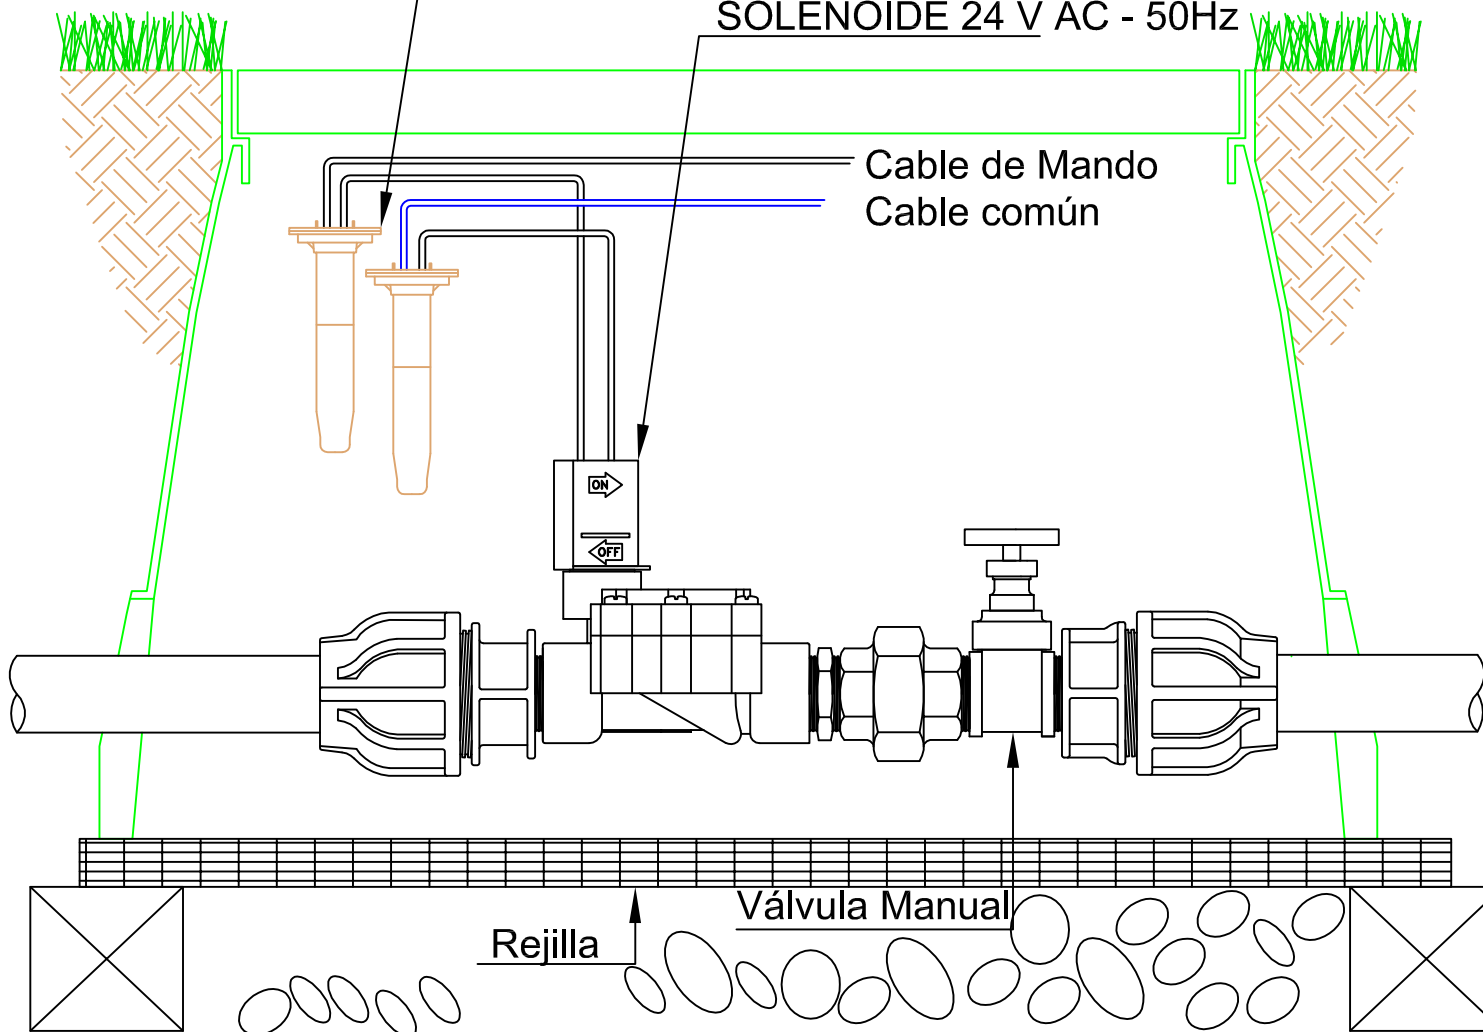

Conexión Estanca DBR/Y-6

SOLENOIDE 24 V AC - 50Hz

Cable de Mando
Cable común

100 DV