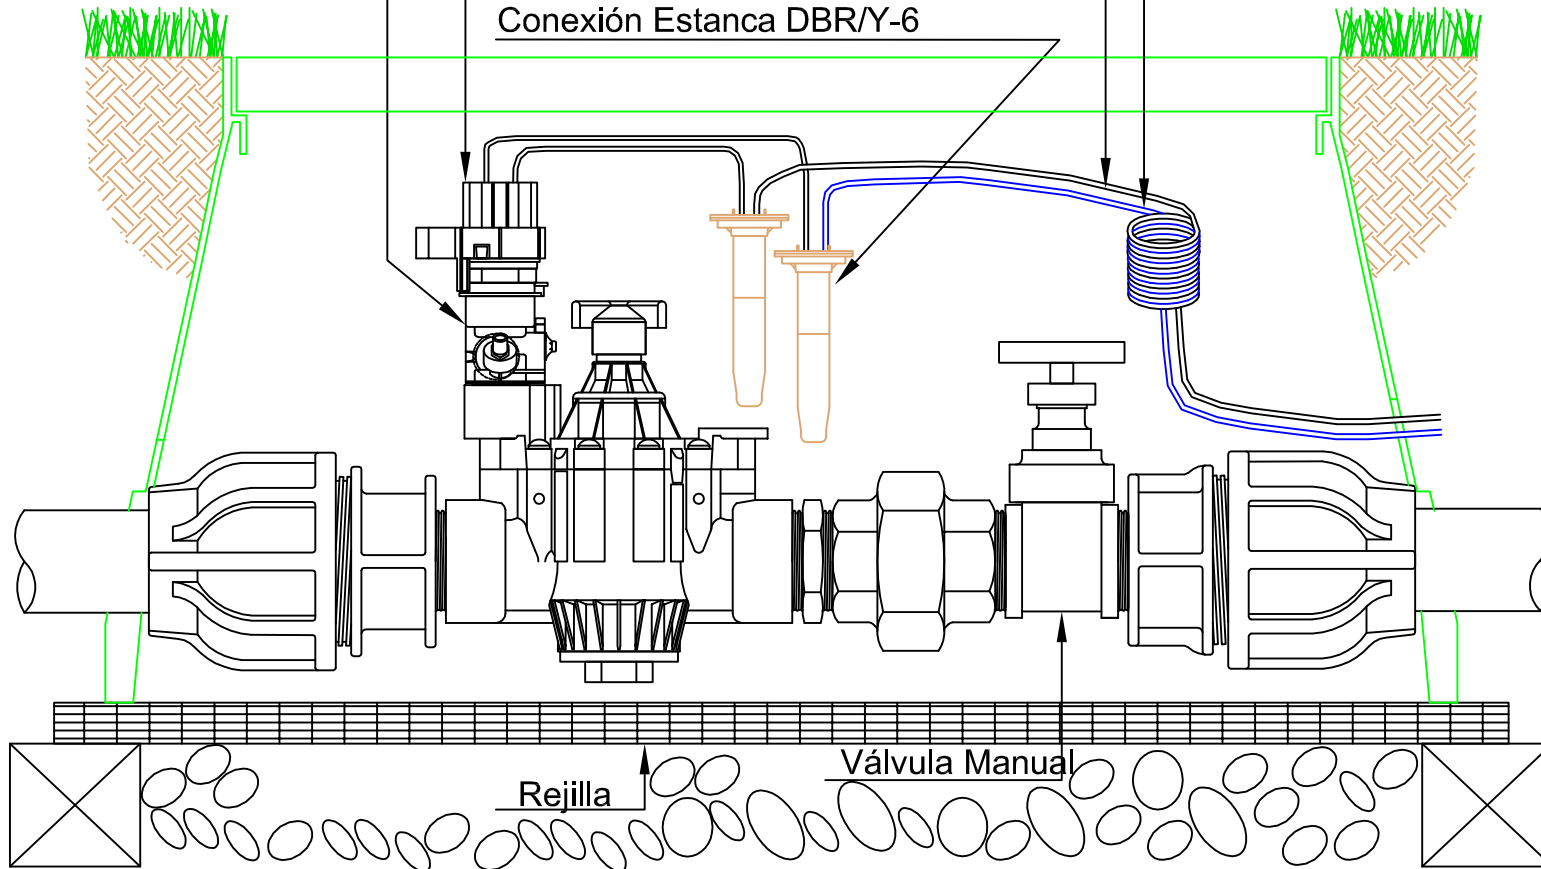

REGULADOR DE PRESION PRS-DIAL

SOLENOIDE 24 V AC - 50Hz

Cable de Mando

Cable común

Conexión Estanca DBR/Y-6

150 PGA / PRS-DIAL / CONTR