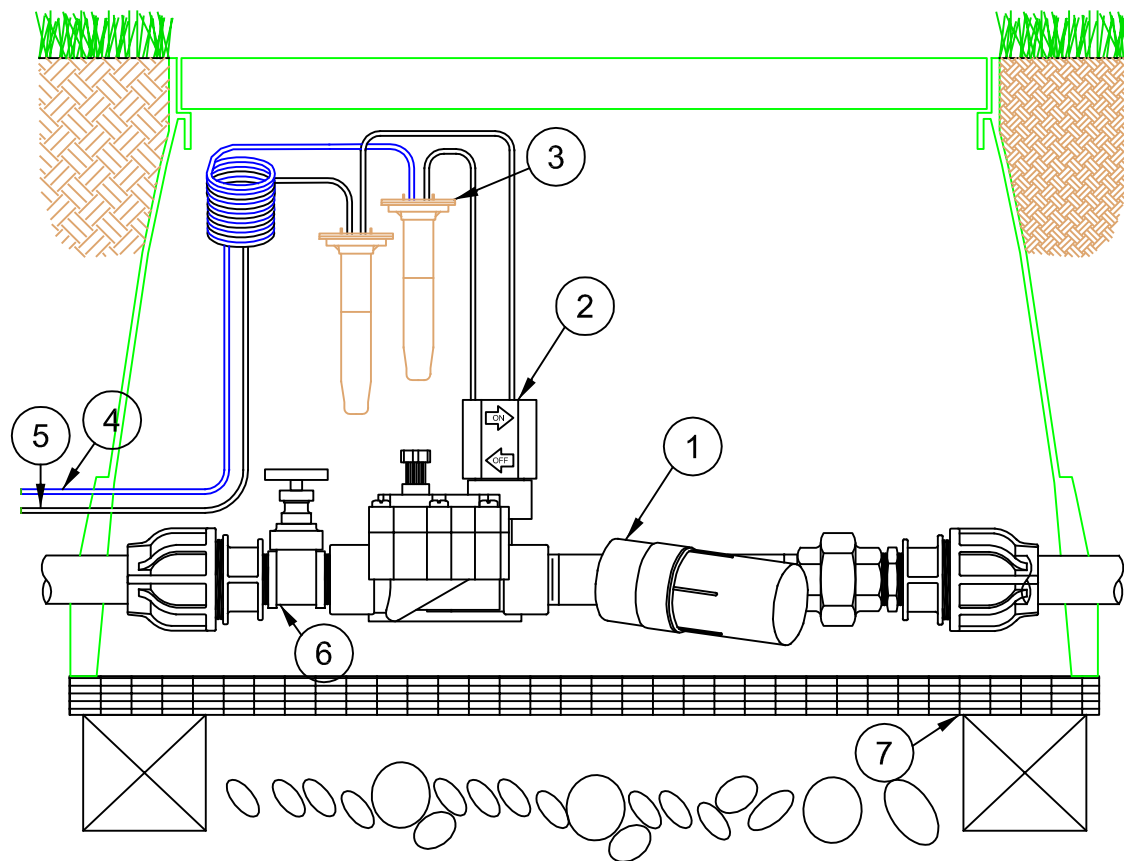

- ① Filtro con regulador de presión PRF-100-RBY
- ② SOLENOIDE 24 V AC - 50Hz
- ③ Cable de Mando
- ④ Conexión Estanca DBR/Y-6
- ⑤ Cable común
- ⑥ Válvula Manual
- ⑦ Rejilla

**Kit de inicio X CZ-100-PFR**

- ① Filtro con regulador de presión PRF-075-RBY
- ② SOLENOIDE 24 V AC - 50Hz
- ③ Conexión Estanca DBR/Y-6
- ④ Cable común
- ⑤ Cable de Mando
- ⑥ Válvula Manual
- ⑦ Rejilla